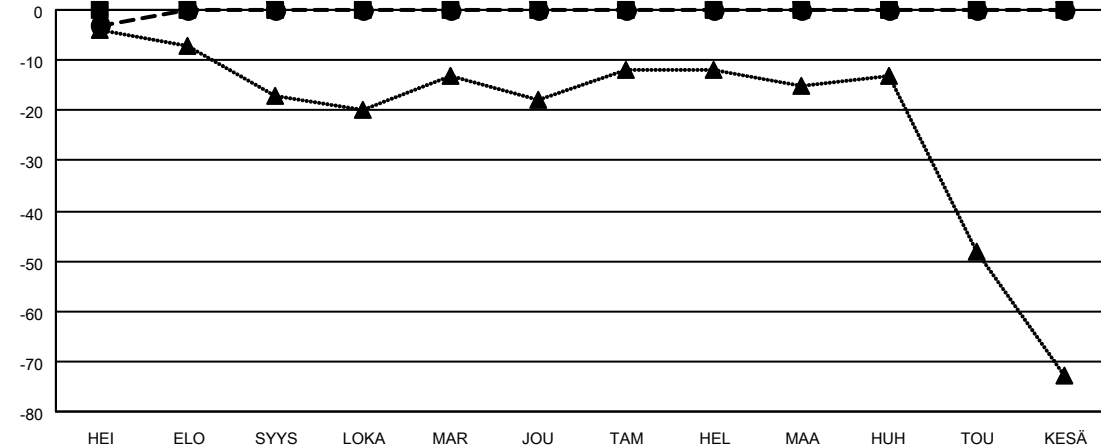

MONTHLY MEMBERSHIP PROGRESS REPORT

SIJAINTI FINLAND

District 107 D

Results as of: 7/31/2023

Klubit				jäsentä			
TULOKSET 2023-2024				TULOKSET 2023-2024			
NELJÄNNES	UUDEN KLUBIN TAVOITE	UUDET KLUBIT	LOPETETUT KLUBIT	NELJÄNNES	JÄSENKASVUN NETTOTAVOITE	TOTEUTUNUT JÄSENKASVU	POISTETUT JÄSENET (mukaan lukien siirrot)
HEI/ELO/SYYS	1	0	0	HEI/ELO/SYYS	0	3	6
LOKA/MAR/JOU	0	0	0	LOKA/MAR/JOU	0	0	0
TAM/HEL/MAA	1	0	0	TAM/HEL/MAA	0	0	0
HUH/TOU/KESÄ	0	0	0	HUH/TOU/KESÄ	0	0	0

TAVOITTEET JA UUDET KLUBIT, KUMULATIIVINEN

TAVOITTEET JA JÄSENET, KUMULATIIVINEN

<p>LAKKAUTETUT KLUBIT: 0</p>	<p>1 CLUBS OF 54 LISÄNNYT YHDEN TAI USEAMMAN UUTTA JÄSENTÄ</p> <p>KLIKKAÄ TÄSTÄ NÄHDÄKSESI KUMULATIIVISET JÄSENTIEDOT</p>	<p><u>SUKUPUOLIJAKAUMA</u></p>													
<p><u>ERONNEET JÄSENET</u></p> <table border="1"> <tr><td>KUOLLUT</td><td>1</td></tr> <tr><td>KLUBI LAKKAUTETTU MUU</td><td>0</td></tr> <tr><td>YHTEENSÄ</td><td>5</td></tr> </table>		KUOLLUT	1	KLUBI LAKKAUTETTU MUU	0	YHTEENSÄ	5	<table border="1"> <tr><td>MIES</td><td>1,061 (83.48%)</td></tr> <tr><td>NAINEN</td><td>210 (16.52%)</td></tr> <tr><td>NON BINARY</td><td>0 (0.00%)</td></tr> <tr><td>PREFER NOT TO ANSWER</td><td>0 (0.00%)</td></tr> </table>	MIES	1,061 (83.48%)	NAINEN	210 (16.52%)	NON BINARY	0 (0.00%)	PREFER NOT TO ANSWER
KUOLLUT	1														
KLUBI LAKKAUTETTU MUU	0														
YHTEENSÄ	5														
MIES	1,061 (83.48%)														
NAINEN	210 (16.52%)														
NON BINARY	0 (0.00%)														
PREFER NOT TO ANSWER	0 (0.00%)														
		<table border="1"> <tr><td>PERHEJÄSENIÄ YHTEENSÄ</td><td>2</td></tr> <tr><td>PERHEJÄSENET, JOTKA MAKSAVAT PUOLET JÄSENMAKSUSTA</td><td>1</td></tr> </table>	PERHEJÄSENIÄ YHTEENSÄ	2	PERHEJÄSENET, JOTKA MAKSAVAT PUOLET JÄSENMAKSUSTA	1									
PERHEJÄSENIÄ YHTEENSÄ	2														
PERHEJÄSENET, JOTKA MAKSAVAT PUOLET JÄSENMAKSUSTA	1														