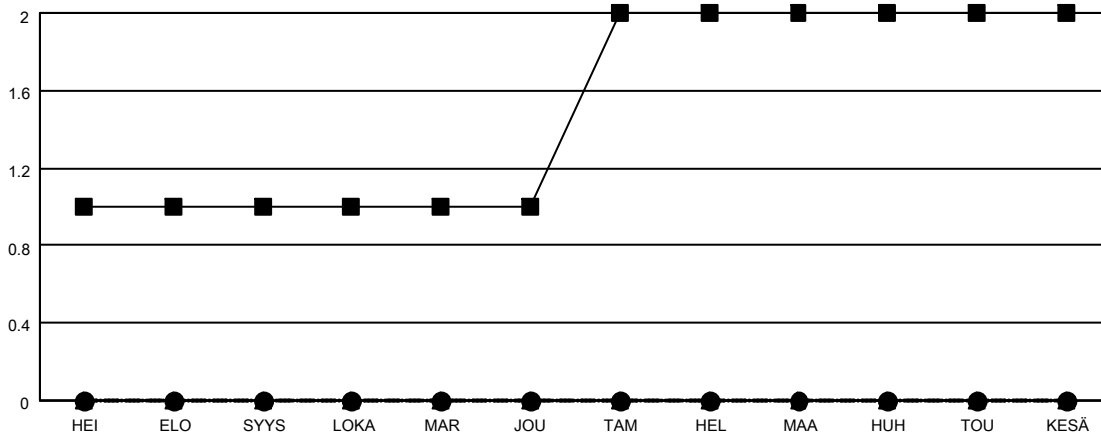

MONTHLY MEMBERSHIP PROGRESS REPORT

SIJAINTI FINLAND

District 107 D

Results as of: 7/31/2023

Klubit				jäsentä			
TULOKSET 2023-2024				TULOKSET 2023-2024			
NELJÄNNES	UUDEN KLUBIN TAVOITE	UUDET KLUBIT	LOPETETUT KLUBIT	NELJÄNNES	JÄSENKASVUN NETTOTAVOITE	TOTEUTUNUT JÄSENKASVU	POISTETUT JÄSENET (mukaan lukien siirrot)
HEI/ELO/SYYS	1	0	0	HEI/ELO/SYYS	0	3	6
LOKA/MAR/JOU	0	0	0	LOKA/MAR/JOU	0	0	0
TAM/HEL/MAA	1	0	0	TAM/HEL/MAA	0	0	0
HUH/TOU/KESÄ	0	0	0	HUH/TOU/KESÄ	0	0	0

TAVOITTEET JA UUDET KLUBIT, KUMULATIIVINEN

TAVOITTEET JA JÄSENET, KUMULATIIVINEN

<p>LAKKAUTETUT KLUBIT: 0</p>	<p>1 CLUBS OF 54 LISÄNNYT YHDEN TAI USEAMMAN UUTTA JÄSENTÄ</p> <p>KLIKKAÄ TÄSTÄ NÄHDÄKSESI KUMULATIIVISET JÄSENTIEDOT</p>	<p><u>SUKUPUOLIJAKAUMA</u></p>													
<p><u>ERONNEET JÄSENET</u></p> <table border="1"> <tr><td>KUOLLUT</td><td>1</td></tr> <tr><td>KLUBI LAKKAUTETTU MUU</td><td>0</td></tr> <tr><td>YHTEENSÄ</td><td>5</td></tr> </table>		KUOLLUT	1	KLUBI LAKKAUTETTU MUU	0	YHTEENSÄ	5	<table border="1"> <tr><td>MIES</td><td>1,061 (83.48%)</td></tr> <tr><td>NAINEN</td><td>210 (16.52%)</td></tr> <tr><td>NON BINARY</td><td>0 (0.00%)</td></tr> <tr><td>PREFER NOT TO ANSWER</td><td>0 (0.00%)</td></tr> </table>	MIES	1,061 (83.48%)	NAINEN	210 (16.52%)	NON BINARY	0 (0.00%)	PREFER NOT TO ANSWER
KUOLLUT	1														
KLUBI LAKKAUTETTU MUU	0														
YHTEENSÄ	5														
MIES	1,061 (83.48%)														
NAINEN	210 (16.52%)														
NON BINARY	0 (0.00%)														
PREFER NOT TO ANSWER	0 (0.00%)														
		<table border="1"> <tr><td>PERHEJÄSENIÄ YHTEENSÄ</td><td>2</td></tr> <tr><td>PERHEJÄSENET, JOTKA MAKSAVAT PUOLET JÄSENMAKSUSTA</td><td>1</td></tr> </table>	PERHEJÄSENIÄ YHTEENSÄ	2	PERHEJÄSENET, JOTKA MAKSAVAT PUOLET JÄSENMAKSUSTA	1									
PERHEJÄSENIÄ YHTEENSÄ	2														
PERHEJÄSENET, JOTKA MAKSAVAT PUOLET JÄSENMAKSUSTA	1														